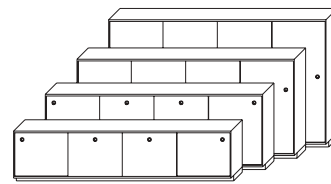

Catering

Cloisons

H 1870/L 1440/P 40 mm (embase de piétement 540 mm)

Tissu « bubble »

Rideau à fils

Surface feutre
(panneau d'affichage)

Surface pour projec-
tion et tableau blanc

Porte-manteaux

avec support papier

Tableau à feuilles mobiles

H 1925/L 720/P 670 mm

Armoires

P 471 mm

L 1600 mm, 2 HC - 5 HC

L 2400 mm, 2 HC - 5 HC

L 3200 mm, 2 HC - 5 HC