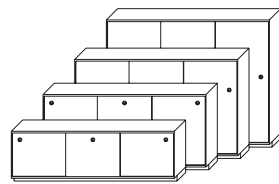

Catering

Cloisons

H 1870/L 1440/P 40 mm (embase de piétement 540 mm)

Tissu « bubble »

Rideau à fils

Surface feutre
(panneau d'affichage)

Surface pour projec-
tion et tableau blanc

Porte-manteaux

avec support papier

Tableau à feuilles mobiles

H 1925/L 720/P 670 mm

Armoires

P 471 mm

L 1600 mm, 2 HC - 5 HC

L 2400 mm, 2 HC - 5 HC

L 3200 mm, 2 HC - 5 HC