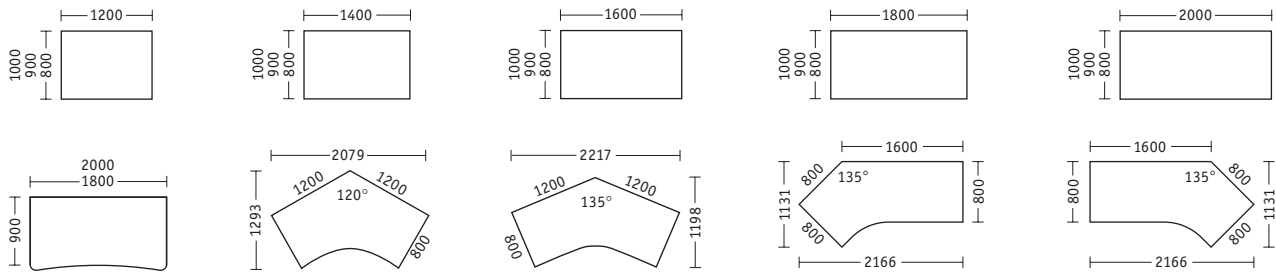

Bureaux

Tables pliantes

Tables de conférence

Tables collectives

Tables réglables en hauteur