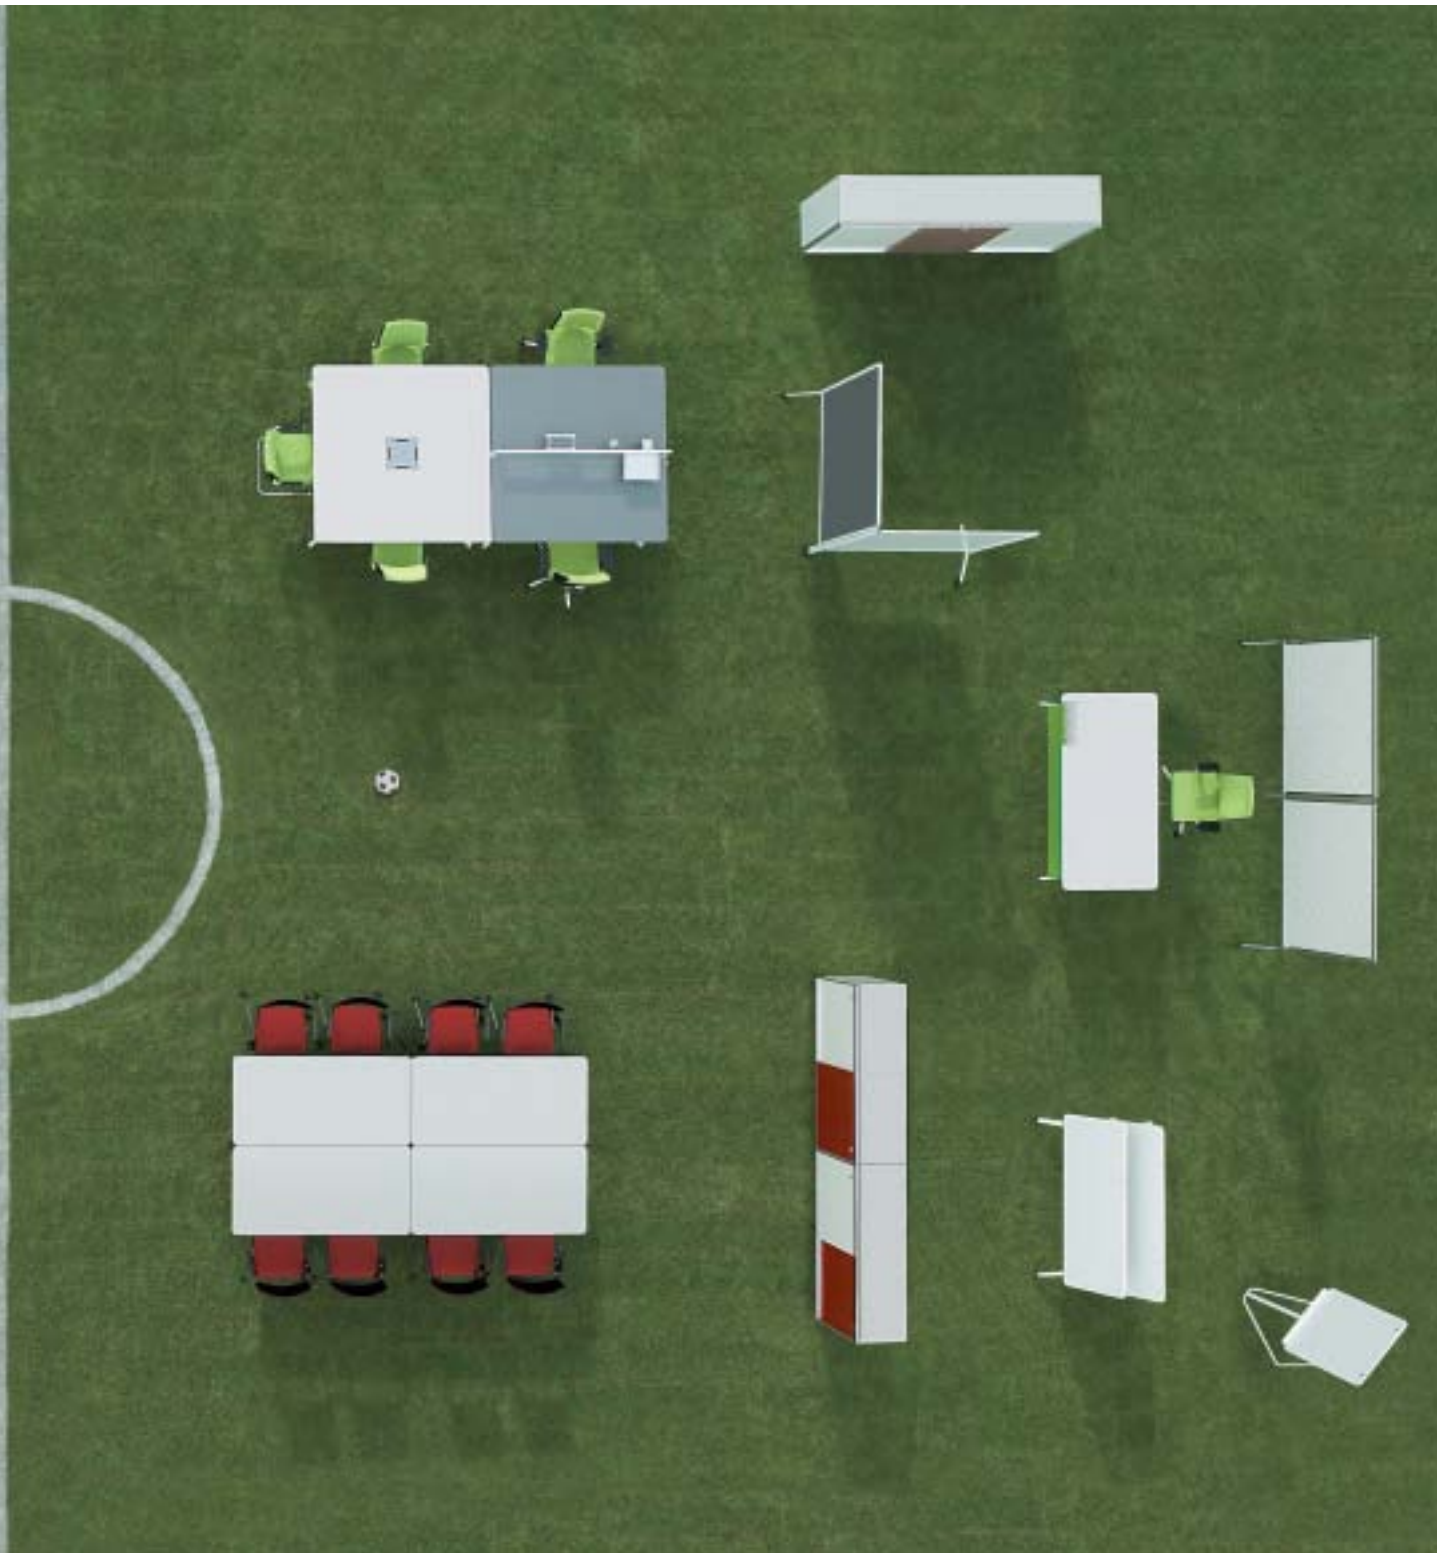

Un travail intellectuel efficace dépend, en grande partie, d'un bon travail d'équipe. Réciprocité, coopération – relations, le concept d'aménagement innovant créé par l'équipe de designers d'Andreas Struppler, met en scène le mouvement. Armoires, tables, caissons et accessoires intelligents se mêlent pour former des unités fonctionnelles. C'est ainsi que voient le jour des espaces de bureaux fertiles en termes d'inspiration, flexibles et communicatifs, à l'image de la vie. Une solution idéale pour le travail – **Place 2.5**