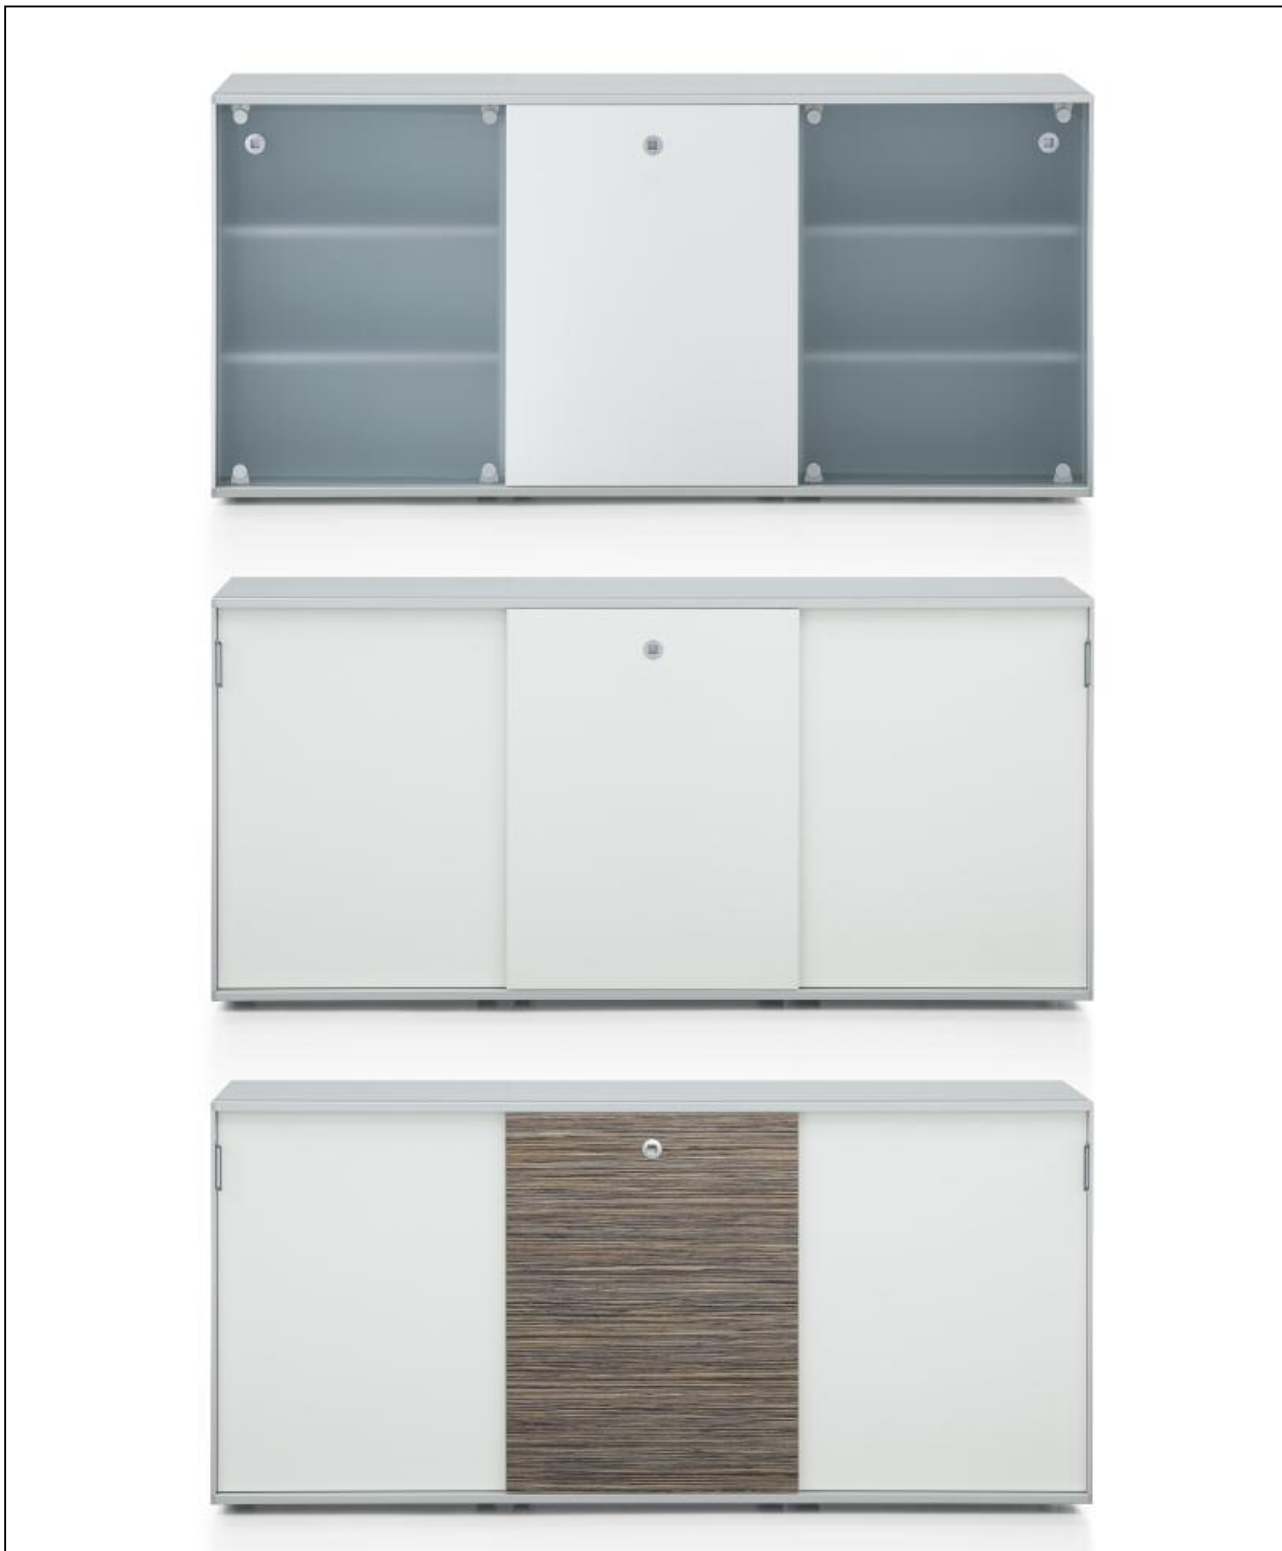

« Keep it simple », ou la simplicité avant tout. Telle est la devise du caisson à roulettes en acier. Réduit au strict minimum, ce petit compartiment blanc ou aluminium clair offre suffisamment d'espace pour ranger les accessoires les plus importants de la vie quotidienne au bureau. Directement sur le poste de travail, il permet de ranger stylos, documents et boissons.

Restauration. Vaisselle, couverts, bouteilles et verres.

Animation. Accessoires d'animation, borne de branchement.

Organisation. Espace de rangement pour matériel de bureau.

Flexibilité, c'est ce que l'on exige aujourd'hui du mobilier de bureau. Les caissons à roulettes apportent du mouvement dans l'espace de rangement. Boissons rafraîchissantes, vaisselle, documents importants ou accessoires d'animation restent toujours à portée de main – dans des caissons exclusivement réservés à la restauration, à l'organisation ou à l'animation. Quel que soit le lieu, quel que soit le moment.

Pour les différents modèles d'armoires de la gamme relations, les designers ont joué avec divers matériaux. Combinez librement les façades en placage bois véritable, en stratifié, en verre ou en matériaux vernis. Armoires (4-5 HC) ou crédences (2-3 HC), les portes des meubles coulissent sur deux rails. Le mécanisme de portes coulissantes spécifique permet de gagner de la place à l'intérieur sur toute la largeur du meuble pour dossiers suspendus et tiroirs. Finis les efforts pour accéder aux dossiers, documents ou supports de travail. À gauche, à droite, au centre. Toujours disponibles.