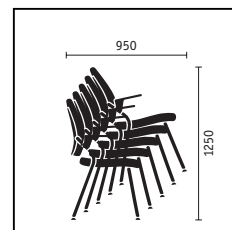

Siège de travail Mod. 4 pieds Piètement luge

Mécanismes d'assise

1. Mécanisme Similar ☒
2. Mécanisme Similar avec réglage d'inclinaison de l'assise ☐

Technique du dossier

1. Appui-lordose réglable en hauteur ☒
2. Force de rappel du dossier réglable ☒

Réglages en hauteur de l'assise

1. Mécanisme Sedo-Lift ☒
2. Cartouche à gaz ☐

Structures

1. Piètement aluminium époxy noir ☒
2. Piètement aluminium époxy aluminium clair ☐
3. Piètement aluminium poli ☐
4. Structure acier époxy noir ☒ ☒
5. Structure acier époxy aluminium clair ☐ ☐
6. Structure acier chromé ☐ ☐

Teinte des coques (mécanisme et parties polypropylène)

1. Noir ☒ ☒ ☒

Accoudoirs

1. Sans accoudoirs ☐ ☐
2. Accoudoirs réglables en hauteur ☒
3. Accoudoirs réglables en 2 D ☐
4. Accoudoirs réglables en 3 D avec manchettes Softtouch ☐
5. Accoudoirs réglables en 3 D avec manchettes cuir ☐
6. Accoudoirs avec manchettes polyamide ☒ ☒

Options

1. Assise coulissante (avec réglage en profondeur de 60 mm) ☐
2. Revêtement différent pour le capitonnage du dossier ☐ ☐ ☐
3. Roulettes dures pour sol mou ☒
4. Roulettes molles pour sol dur ☐
5. Patins inox ☒
6. Patins polypropylène ou patins feutre ☐ ☐
7. Empilable (jusqu'à 5 modèles) ☒ ☐

1. ☒ standard
2. ☐ en option