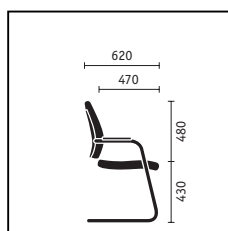

Siège de travail Mod. 4 pieds Piètement luge

Mécanismes d'assise

1. Mécanisme Similar ☒
2. Mécanisme Similar avec réglage d'inclinaison de l'assise ☐

Technique du dossier

1. Appui-lordose réglable en hauteur ☒
2. Force de rappel du dossier réglable ☒

Réglages en hauteur de l'assise

1. Mécanisme Sedo-Lift ☒
2. Cartouche à gaz ☐

Structures

1. Piètement aluminium époxy noir ☒
2. Piètement aluminium époxy aluminium clair ☐
3. Piètement aluminium poli ☐
4. Structure acier époxy noir ☒ ☒
5. Structure acier époxy aluminium clair ☐ ☐
6. Structure acier chromé ☐ ☐

Teinte des coques (mécanisme et parties polypropylène)

1. Noir ☒ ☒ ☒

Accoudoirs

1. Sans accoudoirs ☐ ☐
2. Accoudoirs réglables en hauteur ☒
3. Accoudoirs réglables en 2 D ☐
4. Accoudoirs réglables en 3 D avec manchettes Softtouch ☐
5. Accoudoirs réglables en 3 D avec manchettes cuir ☐
6. Accoudoirs avec manchettes polyamide ☒ ☒

Options

1. Assise coulissante (avec réglage en profondeur de 60 mm) ☐
2. Revêtement différent pour le capitonnage du dossier ☐ ☐ ☐
3. Roulettes dures pour sol mou ☒
4. Roulettes molles pour sol dur ☐
5. Patins inox ☒
6. Patins polypropylène ou patins feutre ☐ ☐
7. Empilable (jusqu'à 5 modèles) ☒ ☐

1. ☒ standard
2. ☐ en option