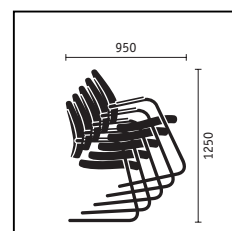

Siège de travail Mod. 4 pieds Piètement luge

Mécanismes d'assise

1. Mécanisme Similar ☒
2. Mécanisme Similar avec réglage d'inclinaison de l'assise ☐

Technique du dossier

1. Appui-lordose réglable en hauteur ☒
2. Force de rappel du dossier réglable ☒

Réglages en hauteur de l'assise

1. Mécanisme Sedo-Lift ☒
2. Cartouche à gaz ☐

Structures

1. Piètement aluminium époxy noir ☒
2. Piètement aluminium époxy aluminium clair ☐
3. Piètement aluminium poli ☐
4. Structure acier époxy noir ☒ ☒
5. Structure acier époxy aluminium clair ☐ ☐
6. Structure acier chromé ☐ ☐

Teinte des coques (mécanisme et parties polypropylène)

1. Noir ☒ ☒ ☒

Accoudoirs

1. Sans accoudoirs ☐ ☐
2. Accoudoirs réglables en hauteur ☒
3. Accoudoirs réglables en 2 D ☐
4. Accoudoirs réglables en 3 D avec manchettes Softtouch ☐
5. Accoudoirs réglables en 3 D avec manchettes cuir ☐
6. Accoudoirs avec manchettes polyamide ☒ ☒

Options

1. Assise coulissante (avec réglage en profondeur de 60 mm) ☐
2. Revêtement différent pour le capitonnage du dossier ☐ ☐ ☐
3. Roulettes dures pour sol mou ☒
4. Roulettes molles pour sol dur ☐
5. Patins inox ☒
6. Patins polypropylène ou patins feutre ☐ ☐
7. Empilable (jusqu'à 5 modèles) ☒ ☐

1. ☒ standard
2. ☐ en option