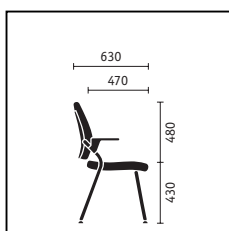

Siège de travail Mod. 4 pieds Piètement luge

Mécanismes d'assise

1. Mécanisme Similar ☒
2. Mécanisme Similar avec réglage d'inclinaison de l'assise ☐

Technique du dossier

1. Appui-lordose réglable en hauteur ☒
2. Force de rappel du dossier réglable ☒

Réglages en hauteur de l'assise

1. Mécanisme Sedo-Lift ☒
2. Cartouche à gaz ☐

Structures

1. Piètement aluminium époxy noir ☒
2. Piètement aluminium époxy aluminium clair ☐
3. Piètement aluminium poli ☐
4. Structure acier époxy noir ☒ ☒
5. Structure acier époxy aluminium clair ☐ ☐
6. Structure acier chromé ☐ ☐

Teinte des coques (mécanisme et parties polypropylène)

1. Noir ☒ ☒ ☒

Accoudoirs

1. Sans accoudoirs ☐ ☐
2. Accoudoirs réglables en hauteur ☒
3. Accoudoirs réglables en 2 D ☐
4. Accoudoirs réglables en 3 D avec manchettes Softtouch ☐
5. Accoudoirs réglables en 3 D avec manchettes cuir ☐
6. Accoudoirs avec manchettes polyamide ☒ ☒

Options

1. Assise coulissante (avec réglage en profondeur de 60 mm) ☐
2. Revêtement différent pour le capitonnage du dossier ☐ ☐ ☐
3. Roulettes dures pour sol mou ☒
4. Roulettes molles pour sol dur ☐
5. Patins inox ☒
6. Patins polypropylène ou patins feutre ☐ ☐
7. Empilable (jusqu'à 5 modèles) ☒ ☐

1. ☒ standard
2. ☐ en option