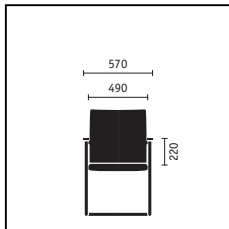

La recyclabilité, la qualité
et le design intemporel
de nos produits font partie
intégrante de la philoso-
phie environnementale
de Sedus. www.sedus.fr