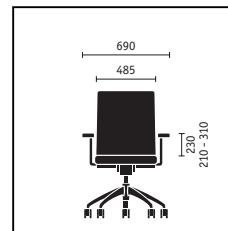

Conçus par le designer Mathias Seiler, les sièges de travail haut de gamme open up et open mind se sont vu décerner les prix suivants : **Siège de travail open mind** – iF design award (2003), red dot award pour la qualité de design (2003), prix du design de la République Fédérale d'Allemagne (reconnaissance 2004). **Siège de travail open up** – iF product design award (2001), red dot award pour la qualité de design (2001), NeoCon Silver Award USA (2001), GOOD DESIGN Award (2001), prix du design international de Bade-Wurtemberg, médaille d'argent (2002), prix du design de la République Fédérale d'Allemagne (reconnaissance 2002), prix de l'innovation Architecture et Bureau (2002). **Work assistant open up** – Prix du design international de Bade-Wurtemberg, médaille d'argent (2003).