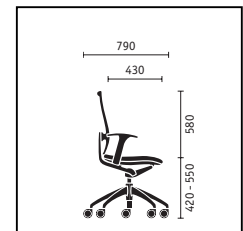

Conçus par le designer Mathias Seiler, les sièges de travail haut de gamme open up et open mind se sont vu décerner les prix suivants : **Siège de travail open mind** – iF design award (2003), red dot award pour la qualité de design (2003), prix du design de la République Fédérale d'Allemagne (reconnaissance 2004). **Siège de travail open up** – iF product design award (2001), red dot award pour la qualité de design (2001), NeoCon Silver Award USA (2001), GOOD DESIGN Award (2001), prix du design international de Bade-Wurtemberg, médaille d'argent (2002), prix du design de la République Fédérale d'Allemagne (reconnaissance 2002), prix de l'innovation Architecture et Bureau (2002). **Work assistant open up** – Prix du design international de Bade-Wurtemberg, médaille d'argent (2003).