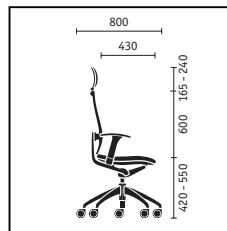

Conçus par le designer Mathias Seiler, les sièges de travail haut de gamme open up et open mind se sont vu décerner les prix suivants : **Siège de travail open mind** – iF design award (2003), red dot award pour la qualité de design (2003), prix du design de la République Fédérale d'Allemagne (reconnaissance 2004). **Siège de travail open up** – iF product design award (2001), red dot award pour la qualité de design (2001), NeoCon Silver Award USA (2001), GOOD DESIGN Award (2001), prix du design international de Bade-Wurtemberg, médaille d'argent (2002), prix du design de la République Fédérale d'Allemagne (reconnaissance 2002), prix de l'innovation Architecture et Bureau (2002). **Work assistant open up** – Prix du design international de Bade-Wurtemberg, médaille d'argent (2003).