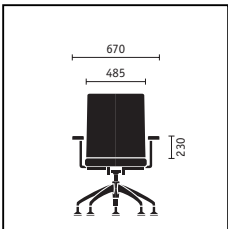

La recyclabilité, la qualité
et le design intemporel
de nos produits font partie
intégrante de la philoso-
phie environnementale
de Sedus. www.sedus.fr