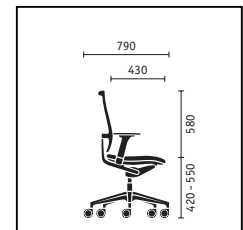

Conçus par le designer Mathias Seiler, les sièges de travail haut de gamme open up et open mind se sont vu décerner les prix suivants : **Siège de travail open mind** – iF design award (2003), red dot award pour la qualité de design (2003), prix du design de la République Fédérale d'Allemagne (reconnaissance 2004). **Siège de travail open up** – iF product design award (2001), red dot award pour la qualité de design (2001), NeoCon Silver Award USA (2001), GOOD DESIGN Award (2001), prix du design international de Bade-Wurtemberg, médaille d'argent (2002), prix du design de la République Fédérale d'Allemagne (reconnaissance 2002), prix de l'innovation Architecture et Bureau (2002). **Work assistant open up** – Prix du design international de Bade-Wurtemberg, médaille d'argent (2003).