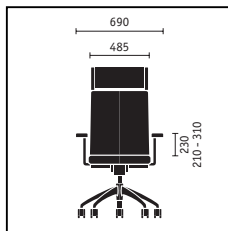

Conçus par le designer Mathias Seiler, les sièges de travail haut de gamme open up et open mind se sont vu décerner les prix suivants : **Siège de travail open mind** – iF design award (2003), red dot award pour la qualité de design (2003), prix du design de la République Fédérale d'Allemagne (reconnaissance 2004). **Siège de travail open up** – iF product design award (2001), red dot award pour la qualité de design (2001), NeoCon Silver Award USA (2001), GOOD DESIGN Award (2001), prix du design international de Bade-Wurtemberg, médaille d'argent (2002), prix du design de la République Fédérale d'Allemagne (reconnaissance 2002), prix de l'innovation Architecture et Bureau (2002). **Work assistant open up** – Prix du design international de Bade-Wurtemberg, médaille d'argent (2003).