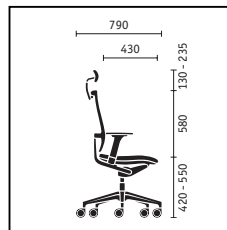

Conçus par le designer Mathias Seiler, les sièges de travail haut de gamme open up et open mind se sont vu décerner les prix suivants : **Siège de travail open mind** – iF design award (2003), red dot award pour la qualité de design (2003), prix du design de la République Fédérale d'Allemagne (reconnaissance 2004). **Siège de travail open up** – iF product design award (2001), red dot award pour la qualité de design (2001), NeoCon Silver Award USA (2001), GOOD DESIGN Award (2001), prix du design international de Bade-Wurtemberg, médaille d'argent (2002), prix du design de la République Fédérale d'Allemagne (reconnaissance 2002), prix de l'innovation Architecture et Bureau (2002). **Work assistant open up** – Prix du design international de Bade-Wurtemberg, médaille d'argent (2003).