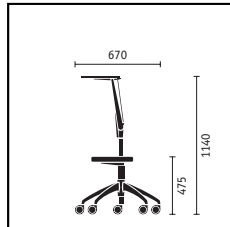

La recyclabilité, la qualité
et le design intemporel
de nos produits font partie
intégrante de la philoso-
phie environnementale
de Sedus. www.sedus.fr