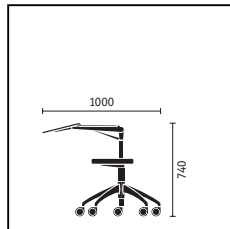

La recyclabilité, la qualité
et le design intemporel
de nos produits font partie
intégrante de la philoso-
phie environnementale
de Sedus. www.sedus.fr