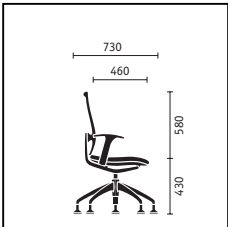

La recyclabilité, la qualité
et le design intemporel
de nos produits font partie
intégrante de la philoso-
phie environnementale
de Sedus. www.sedus.fr