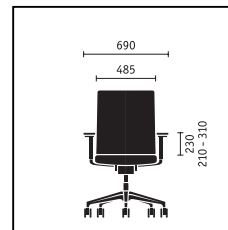

Conçus par le designer Mathias Seiler, les sièges de travail haut de gamme open up et open mind se sont vu décerner les prix suivants : **Siège de travail open mind** – iF design award (2003), red dot award pour la qualité de design (2003), prix du design de la République Fédérale d'Allemagne (reconnaissance 2004). **Siège de travail open up** – iF product design award (2001), red dot award pour la qualité de design (2001), NeoCon Silver Award USA (2001), GOOD DESIGN Award (2001), prix du design international de Bade-Wurtemberg, médaille d'argent (2002), prix du design de la République Fédérale d'Allemagne (reconnaissance 2002), prix de l'innovation Architecture et Bureau (2002). **Work assistant open up** – Prix du design international de Bade-Wurtemberg, médaille d'argent (2003).