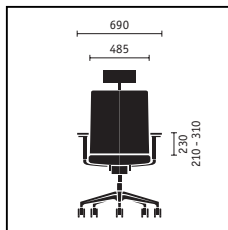

Conçus par le designer Mathias Seiler, les sièges de travail haut de gamme open up et open mind se sont vu décerner les prix suivants : **Siège de travail open mind** – iF design award (2003), red dot award pour la qualité de design (2003), prix du design de la République Fédérale d'Allemagne (reconnaissance 2004). **Siège de travail open up** – iF product design award (2001), red dot award pour la qualité de design (2001), NeoCon Silver Award USA (2001), GOOD DESIGN Award (2001), prix du design international de Bade-Wurtemberg, médaille d'argent (2002), prix du design de la République Fédérale d'Allemagne (reconnaissance 2002), prix de l'innovation Architecture et Bureau (2002). **Work assistant open up** – Prix du design international de Bade-Wurtemberg, médaille d'argent (2003).