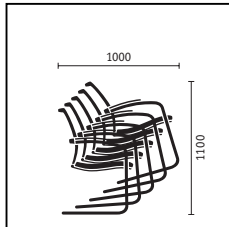

La recyclabilité, la qualité
et le design intemporel
de nos produits font partie
intégrante de la philoso-
phie environnementale
de Sedus. www.sedus.fr