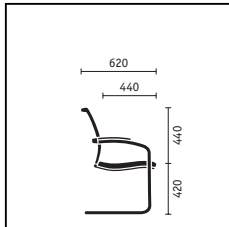

La recyclabilité, la qualité
et le design intemporel
de nos produits font partie
intégrante de la philoso-
phie environnementale
de Sedus. www.sedus.fr