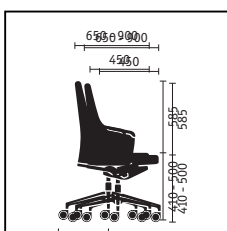

Fauteuil tournant à dossier moyen	Fauteuil tournant à haut dossier	Piètement luge
Mécanisme d'assise			
Mécanisme Similar	■	■	
Technique du dossier			
Force de rappel du dossier réglable	■	■	
Appui-lordose réglable en hauteur	■	■	
Réglage en hauteur de l'assise			
Mécanisme Sedo-Lift	■	■	
Structures			
Piètement aluminium époxy aluminium clair	■	■	
Piètement aluminium époxy noir	□	□	
Piètement aluminium poli	□	□	
Structure acier chromé			□
Structure acier époxy aluminium clair			■
Structure acier époxy noir			□
Teinte des coques (mécanisme et parties polypropylène)			
Noir	■	■	■
Accoudoirs			
Accoudoirs intégrés avec manchettes cuir	■	■	
Accoudoirs intégrés			■
Options			
Appui-tête en cuir noir		■	
Appui-tête en coloris cuir différent		□	
Appui-tête avec revêtement tissu identique au dossier		□	
Capitonnage bicolore	□	□	□
Roulettes dures pour sol mou	■	■	
Roulettes molles pour sol dur	□	□	
Patins feutre			□
Patins polypropylène			□

■ standard
□ en option