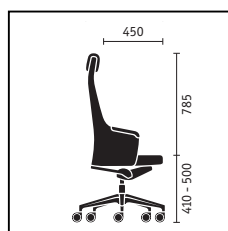

Fauteuil tournant à dossier moyen	Fauteuil tournant à haut dossier	Piètement luge
Mécanisme d'assise			
Mécanisme Similar	■	■	
Technique du dossier			
Force de rappel du dossier réglable	■	■	
Appui-lordose réglable en hauteur	■	■	
Réglage en hauteur de l'assise			
Mécanisme Sedo-Lift	■	■	
Structures			
Piètement aluminium époxy aluminium clair	■	■	
Piètement aluminium époxy noir	□	□	
Piètement aluminium poli	□	□	
Structure acier chromé			□
Structure acier époxy aluminium clair			■
Structure acier époxy noir			□
Teinte des coques (mécanisme et parties polypropylène)			
Noir	■	■	■
Accoudoirs			
Accoudoirs intégrés avec manchettes cuir	■	■	
Accoudoirs intégrés			■
Options			
Appui-tête en cuir noir		■	
Appui-tête en coloris cuir différent		□	
Appui-tête avec revêtement tissu identique au dossier		□	
Capitonnage bicolore	□	□	□
Roulettes dures pour sol mou	■	■	
Roulettes molles pour sol dur	□	□	
Patins feutre			□
Patins polypropylène			□

■ standard
□ en option