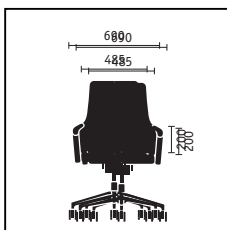

Fauteuil tournant à dossier moyen	Fauteuil tournant à haut dossier	Piètement luge
Mécanisme d'assise			
Mécanisme Similar	■	■	
Technique du dossier			
Force de rappel du dossier réglable	■	■	
Appui-lordose réglable en hauteur	■	■	
Réglage en hauteur de l'assise			
Mécanisme Sedo-Lift	■	■	
Structures			
Piètement aluminium époxy aluminium clair	■	■	
Piètement aluminium époxy noir	□	□	
Piètement aluminium poli	□	□	
Structure acier chromé			□
Structure acier époxy aluminium clair			■
Structure acier époxy noir			□
Teinte des coques (mécanisme et parties polypropylène)			
Noir	■	■	■
Accoudoirs			
Accoudoirs intégrés avec manchettes cuir	■	■	
Accoudoirs intégrés			■
Options			
Appui-tête en cuir noir		■	
Appui-tête en coloris cuir différent		□	
Appui-tête avec revêtement tissu identique au dossier		□	
Capitonnage bicolore	□	□	□
Roulettes dures pour sol mou	■	■	
Roulettes molles pour sol dur	□	□	
Patins feutre			□
Patins polypropylène			□

■ standard
□ en option