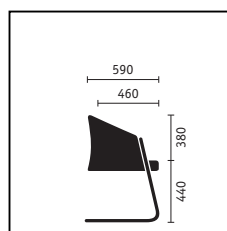

Fauteuil tournant à dossier moyen	Fauteuil tournant à haut dossier	Piètement luge
Mécanisme d'assise			
Mécanisme Similar	■	■	
Technique du dossier			
Force de rappel du dossier réglable	■	■	
Appui-lordose réglable en hauteur	■	■	
Réglage en hauteur de l'assise			
Mécanisme Sedo-Lift	■	■	
Structures			
Piètement aluminium époxy aluminium clair	■	■	
Piètement aluminium époxy noir	□	□	
Piètement aluminium poli	□	□	
Structure acier chromé			□
Structure acier époxy aluminium clair			■
Structure acier époxy noir			□
Teinte des coques (mécanisme et parties polypropylène)			
Noir	■	■	■
Accoudoirs			
Accoudoirs intégrés avec manchettes cuir	■	■	
Accoudoirs intégrés			■
Options			
Appui-tête en cuir noir		■	
Appui-tête en coloris cuir différent		□	
Appui-tête avec revêtement tissu identique au dossier		□	
Capitonnage bicolore	□	□	□
Roulettes dures pour sol mou	■	■	
Roulettes molles pour sol dur	□	□	
Patins feutre			□
Patins polypropylène			□

■ standard
□ en option