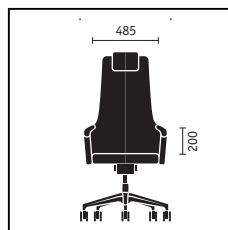

Fauteuil tournant à dossier moyen	Fauteuil tournant à haut dossier	Piètement luge
Mécanisme d'assise			
Mécanisme Similar	■	■	
Technique du dossier			
Force de rappel du dossier réglable	■	■	
Appui-lordose réglable en hauteur	■	■	
Réglage en hauteur de l'assise			
Mécanisme Sedo-Lift	■	■	
Structures			
Piètement aluminium époxy aluminium clair	■	■	
Piètement aluminium époxy noir	□	□	
Piètement aluminium poli	□	□	
Structure acier chromé			□
Structure acier époxy aluminium clair			■
Structure acier époxy noir			□
Teinte des coques (mécanisme et parties polypropylène)			
Noir	■	■	■
Accoudoirs			
Accoudoirs intégrés avec manchettes cuir	■	■	
Accoudoirs intégrés			■
Options			
Appui-tête en cuir noir		■	
Appui-tête en coloris cuir différent		□	
Appui-tête avec revêtement tissu identique au dossier		□	
Capitonnage bicolore	□	□	□
Roulettes dures pour sol mou	■	■	
Roulettes molles pour sol dur	□	□	
Patins feutre			□
Patins polypropylène			□

■ standard
□ en option