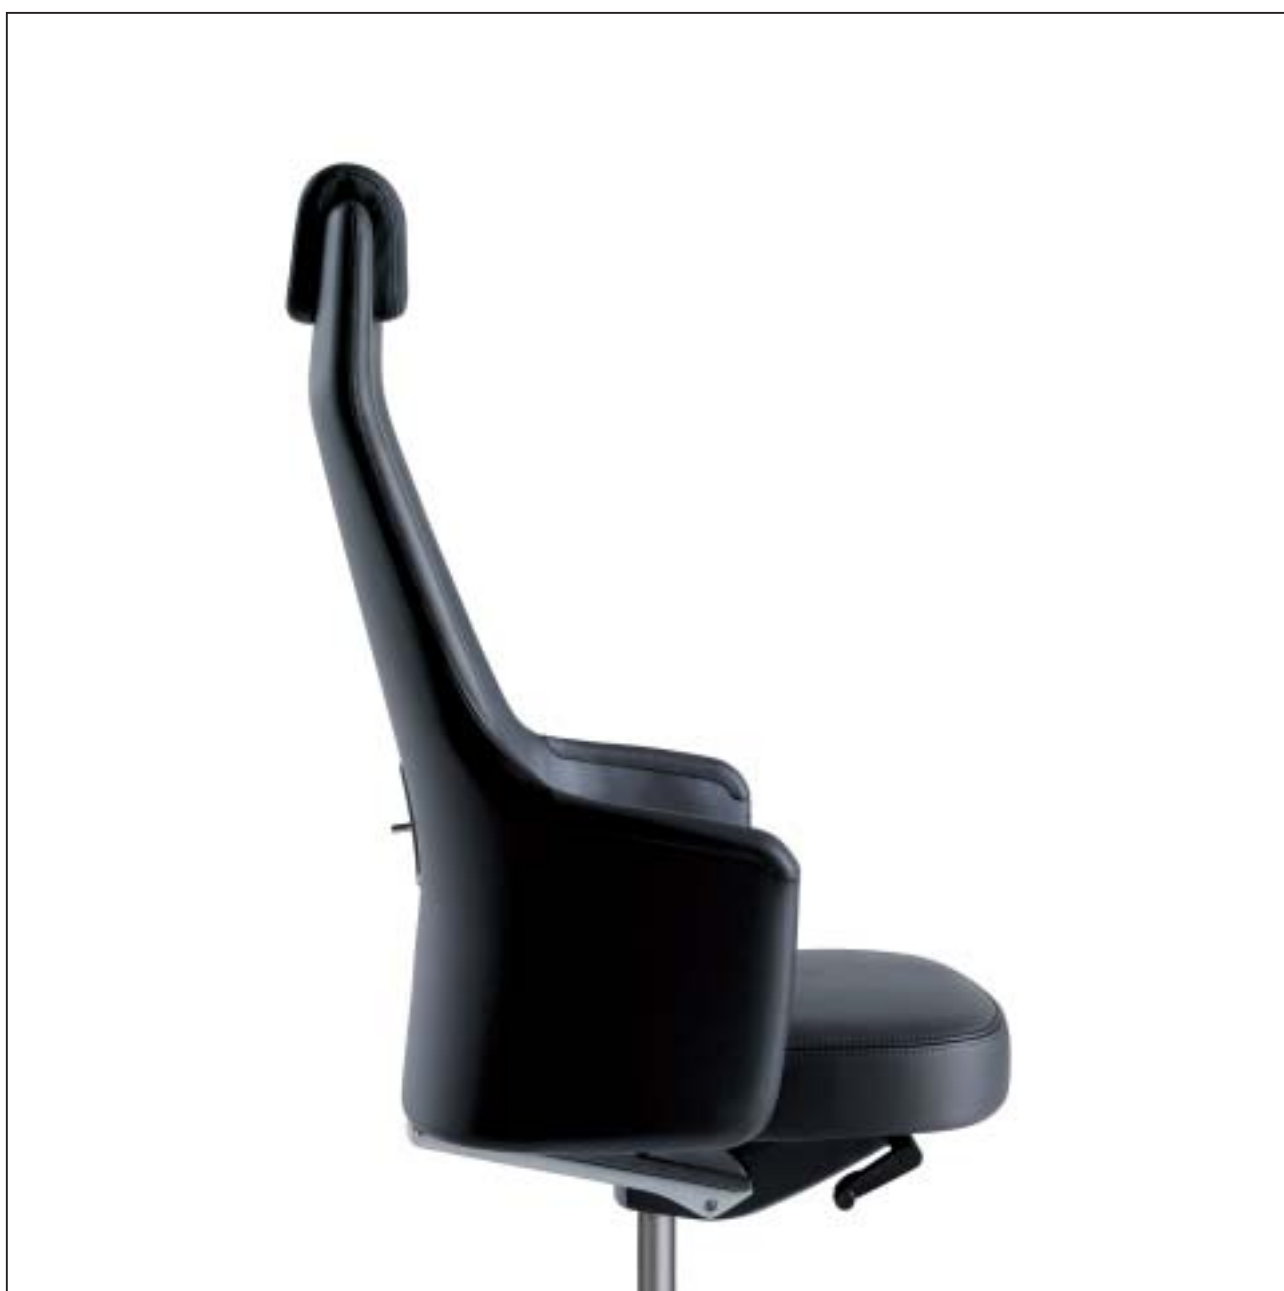

silent rush

sedus

Les postes de travail modernes doivent aujourd'hui exprimer tout à la fois : design, chaleur, énergie, efficacité, confort. Conçu par les designers Mathias Seiler et Thilo Schwer, silent rush répond aux nouvelles exigences envers l'espace bureau moderne. Que ce soit comme fauteuil tournant à dossier haut ou moyen ou comme fauteuil visiteur, silent rush séduit par une ergonomie exemplaire et un design qui confère un véritable sentiment de sécurité. Tout cela reflète la nouvelle culture émotionnelle du bureau, que nous appelons **Place 2.5**

Accoudoirs. Les deux accoudoirs sont intégrés dans la coque du dossier et munis de manchettes cuir confortables.

Appui-tête. L'appui-tête au capitonnage souple se démonte facilement pour être nettoyé ou remplacé.

Appui-lordose. L'appui-lordose ergonomique peut être réglé en hauteur. L'élément de réglage est en aluminium poli.

Revêtement. silent rush s'harmonise parfaitement avec son environnement sans rester dans l'ombre - grâce à des revêtements tissu ou cuir variés et à une finition d'une qualité impeccable. Plusieurs revêtements tissu et 10 coloris cuir sont disponibles.

Pour télécharger des informations détaillées et des aides à la planification, consulter le site www.sedus.fr

Fauteuil tournant à dossier moyen

Extrémité du piétement. L'élégant tube du piétement luge est formé de pièces tournées rondes en aluminium de grande qualité.