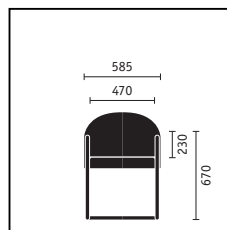

Fauteuil tournant à dossier moyen	Fauteuil tournant à haut dossier	Piètement luge
Mécanisme d'assise			
Mécanisme Similar	■	■	
Technique du dossier			
Force de rappel du dossier réglable	■	■	
Appui-lordose réglable en hauteur	■	■	
Réglage en hauteur de l'assise			
Mécanisme Sedo-Lift	■	■	
Structures			
Piètement aluminium époxy aluminium clair	■	■	
Piètement aluminium époxy noir	□	□	
Piètement aluminium poli	□	□	
Structure acier chromé			□
Structure acier époxy aluminium clair			■
Structure acier époxy noir			□
Teinte des coques (mécanisme et parties polypropylène)			
Noir	■	■	■
Accoudoirs			
Accoudoirs intégrés avec manchettes cuir	■	■	
Accoudoirs intégrés			■
Options			
Appui-tête en cuir noir		■	
Appui-tête en coloris cuir différent		□	
Appui-tête avec revêtement tissu identique au dossier		□	
Capitonnage bicolore	□	□	□
Roulettes dures pour sol mou	■	■	
Roulettes molles pour sol dur	□	□	
Patins feutre			□
Patins polypropylène			□

■ standard
□ en option