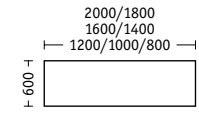

Tables d'appoint