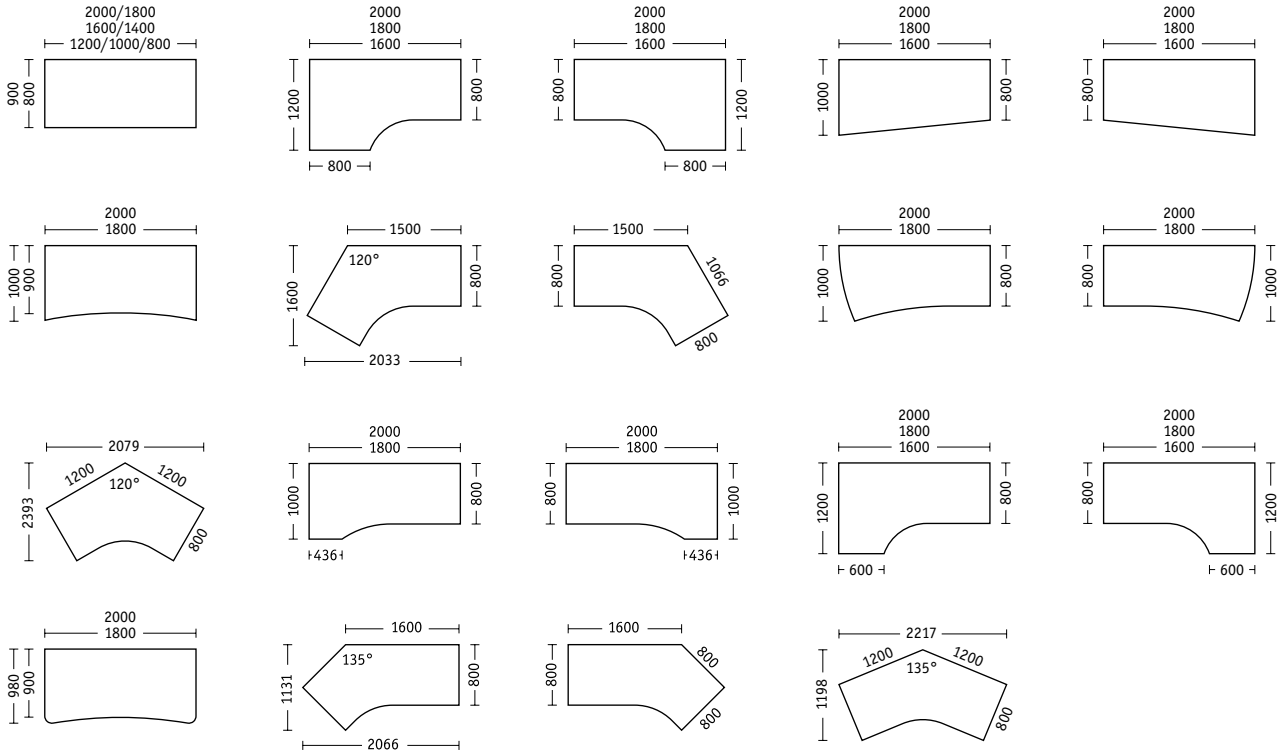

Bureaux

Tables de conférence

Retours de table

Tables collectives

Extensions

Benches

Tables d'appoint