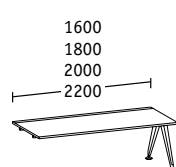

Tables de base

Éléments linéaires

**Poste de travail**

Tables de base

**Poste de travail**

Éléments linéaires

**Double bench profondeur 1 290**

Tables de base

Éléments linéaires

**Bench individuel profondeur 900**

Tables de base

Éléments linéaires

**Éléments d'extrémité**

Double bench profondeurs 922/1 690/1 290

Bench individuel profondeur 900

**Tables d'extension/Retour**

Largeur 1 200  
Profondeur 600

Largeur 1 200 avec caisson hauteur bureau, profondeur 600

**Tables individuelles/Tables de conférence**

Profondeur 900

Profondeur 1 200

Ø 1 600

Convexe Profondeur 900

Ellipse

Éléments linéaires  
Profondeur 900/1200

Éléments d'extrémité  
Profondeur 900/1200

**Tables réglables en hauteur**

Hauteur 715 à 1 070  
Largeur/Profondeur 800

Hauteur 715 à 1 070  
Ø 800/900

Toutes les tables sont réglables en hauteur, au choix de 680 à 720 ou de 720 à 760 ; cotes en mm ; H = hauteur, L = largeur, P = profondeur