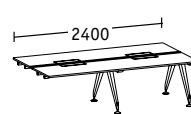

**Double bench profondeur 1 922**

Tables de base

Éléments linéaires

**Poste de travail**

Tables de base

**Poste de travail**

Éléments linéaires

**Double bench profondeur 1 690**

Tables de base

Éléments linéaires

**Poste de travail**

Tables de base

**Poste de travail**

Éléments linéaires

**Double bench profondeur 1 290**

Tables de base

Éléments linéaires

**Bench individuel profondeur 900**

Tables de base

Éléments linéaires

**Éléments d'extrémité**

Double bench profondeurs 922/1 690/1 290

Bench individuel profondeur 900

**Tables d'extension/Retour**

Largeur 1 200  
Profondeur 600

Largeur 1 200 avec caisson hauteur bureau, profondeur 600

**Tables individuelles/Tables de conférence**

Profondeur 900

Profondeur 1 200

Ø 1 600

Convexe Profondeur 900

Ellipse