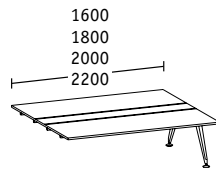

**Bacs de rangement.** Ils glissent facilement au-dessus du capot et des prises sur un double bench de 1 922 mm de profondeur.

Balai passe-câbles permettant la sortie des câbles.

**Goulotte horizontale basculante.** Une grande capacité de gestion des câbles et des blocs prises. Deux accès : par le capot central, ou sous le plan de travail. Possibilité de tripler ce système dans la profondeur 1 922 mm.

**Prise encastrable.** Elle est accessible rapidement et optimise la table de conférence.

**Lieu de réunion.** L'aménagement des locaux, de l'équipement et de la technique médias doit être économique et efficace. Un aménagement de qualité est tout aussi important pour que les participants aux réunions puissent tirer le meilleur d'eux-mêmes et obtenir ensemble les meilleurs résultats. C'est pourquoi nous vous recommandons les tables individuelles forme bateau de la gamme Sedus invitation.

**Double bench profondeur 1 922**

Tables de base

Éléments linéaires

**Poste de travail**

Tables de base

**Poste de travail**

Éléments linéaires

**Double bench profondeur 1 690**

Tables de base

Éléments linéaires

**Poste de travail**

Tables de base

**Poste de travail**

Éléments linéaires

**Double bench profondeur 1 290**

Tables de base