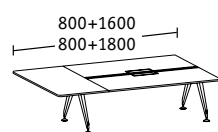

**Double bench profondeur 1 922**

Tables de base

Éléments linéaires

**Poste de travail**

Tables de base

**Poste de travail**

Éléments linéaires

**Double bench profondeur 1 690**

Tables de base

Éléments linéaires

**Poste de travail**

Tables de base

**Poste de travail**

Éléments linéaires

**Double bench profondeur 1 290**

Tables de base

Éléments linéaires

**Bench individuel profondeur 900**

Tables de base

Éléments linéaires

**Éléments d'extrémité**

Double bench profondeurs 922/1 690/1 290

Bench individuel profondeur 900

**Tables d'extension/Retour**

Largeur 1 200  
Profondeur 600

Largeur 1 200 avec caisson hauteur bureau, profondeur 600

**Tables individuelles/Tables de conférence**

Profondeur 900

Profondeur 1 200

Ø 1 600

Convexe Profondeur 900

Ellipse