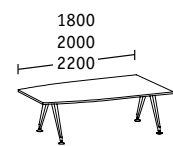

Éléments linéaires

**Bench individuel profondeur 900**

Tables de base

Éléments linéaires

**Éléments d'extrémité**

Double bench profondeurs 922/1 690/1 290

Bench individuel profondeur 900

**Tables d'extension/Retour**

Largeur 1 200  
Profondeur 600

Largeur 1 200 avec caisson hauteur bureau, profondeur 600

**Tables individuelles/Tables de conférence**

Profondeur 900

Profondeur 1 200

Ø 1 600

Convexe Profondeur 900

Ellipse

**Ensembles de conférence**

Tables de base  
Profondeur 900/1200

Éléments linéaires  
Profondeur 900/1200

Éléments d'extrémité  
Profondeur 900/1200

**Ensembles de conférence, convexe**

Tables de base  
Profondeur 900/1200

Éléments linéaires  
Profondeur 900/1200

Éléments d'extrémité  
Profondeur 900/1200

**Tables réglables en hauteur**

Hauteur 715 à 1 070  
Largeur/Profondeur 800

Hauteur 715 à 1 070  
Ø 800/900

Toutes les tables sont réglables en hauteur, au choix de 680 à 720 ou de 720 à 760 ; cotes en mm ; H = hauteur, L = largeur, P = profondeur