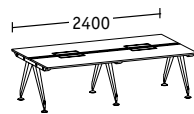

**Double bench profondeur 1 922**

Tables de base

Éléments linéaires

**Poste de travail**

Tables de base

**Poste de travail**

Éléments linéaires

**Double bench profondeur 1 690**

Tables de base

Éléments linéaires

**Poste de travail**

Tables de base

**Poste de travail**

Éléments linéaires

**Double bench profondeur 1 290**

Tables de base

Éléments linéaires

**Bench individuel profondeur 900**

Tables de base

Éléments linéaires

**Éléments d'extrémité**

Double bench profondeurs 922/1 690/1 290

Bench individuel profondeur 900

**Tables d'extension/Retour**

Largeur 1 200  
Profondeur 600

Largeur 1 200 avec caisson hauteur bureau, profondeur 600

**Tables individuelles/Tables de conférence**

Profondeur 900

Profondeur 1 200

Ø 1 600

Convexe Profondeur 900

Ellipse