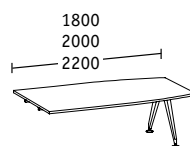

Éléments linéaires

**Bench individuel profondeur 900**

Tables de base

Éléments linéaires

**Éléments d'extrémité**

Double bench profondeurs 922/1 690/1 290

Bench individuel profondeur 900

**Tables d'extension/Retour**

Largeur 1 200  
Profondeur 600

Largeur 1 200 avec caisson hauteur bureau, profondeur 600

**Tables individuelles/Tables de conférence**

Profondeur 900

Profondeur 1 200

Ø 1 600

Convexe Profondeur 900

Ellipse

**Ensembles de conférence**

Tables de base  
Profondeur 900/1200

Éléments linéaires  
Profondeur 900/1200

Éléments d'extrémité  
Profondeur 900/1200

**Ensembles de conférence, convexe**

Tables de base  
Profondeur 900/1200

Éléments linéaires  
Profondeur 900/1200

Éléments d'extrémité  
Profondeur 900/1200

**Tables réglables en hauteur**

Hauteur 715 à 1 070  
Largeur/Profondeur 800

Hauteur 715 à 1 070  
Ø 800/900

Toutes les tables sont réglables en hauteur, au choix de 680 à 720 ou de 720 à 760 ; cotes en mm ; H = hauteur, L = largeur, P = profondeur