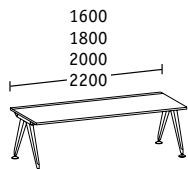

**Double bench profondeur 1 922**

Tables de base

Éléments linéaires

**Poste de travail**

Tables de base

**Poste de travail**

Éléments linéaires

**Double bench profondeur 1 690**

Tables de base

Éléments linéaires

**Poste de travail**

Tables de base

**Poste de travail**

Éléments linéaires

**Double bench profondeur 1 290**

Tables de base

Éléments linéaires

**Bench individuel profondeur 900**

Tables de base

Éléments linéaires

**Éléments d'extrémité**

Double bench profondeurs 922/1 690/1 290

Bench individuel profondeur 900

**Tables d'extension/Retour**

Largeur 1 200  
Profondeur 600

Largeur 1 200 avec caisson hauteur bureau, profondeur 600

**Tables individuelles/Tables de conférence**

Profondeur 900

Profondeur 1 200

Ø 1 600

Convexe Profondeur 900

Ellipse