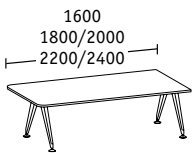

Éléments linéaires

**Bench individuel profondeur 900**

Tables de base

Éléments linéaires

**Éléments d'extrémité**

Double bench profondeurs 922/1 690/1 290

Bench individuel profondeur 900

**Tables d'extension/Retour**

Largeur 1 200  
Profondeur 600

Largeur 1 200 avec caisson hauteur bureau, profondeur 600

**Tables individuelles/Tables de conférence**

Profondeur 900

Profondeur 1 200

Ø 1 600

Convexe Profondeur 900

Ellipse

**Ensembles de conférence**

Tables de base  
Profondeur 900/1200

Éléments linéaires  
Profondeur 900/1200

Éléments d'extrémité  
Profondeur 900/1200

**Ensembles de conférence, convexe**

Tables de base  
Profondeur 900/1200

Éléments linéaires  
Profondeur 900/1200

Éléments d'extrémité  
Profondeur 900/1200

**Tables réglables en hauteur**

Hauteur 715 à 1 070  
Largeur/Profondeur 800

Hauteur 715 à 1 070  
Ø 800/900

Toutes les tables sont réglables en hauteur, au choix de 680 à 720 ou de 720 à 760 ; cotes en mm ; H = hauteur, L = largeur, P = profondeur