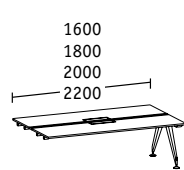

**Double bench profondeur 1 922**

Tables de base

Éléments linéaires

**Poste de travail**

Tables de base

**Poste de travail**

Éléments linéaires

**Double bench profondeur 1 690**

Tables de base

Éléments linéaires

**Poste de travail**

Tables de base

**Poste de travail**

Éléments linéaires

**Double bench profondeur 1 290**

Tables de base

Éléments linéaires

**Bench individuel profondeur 900**

Tables de base

Éléments linéaires

**Éléments d'extrémité**

Double bench profondeurs 922/1 690/1 290

Bench individuel profondeur 900

**Tables d'extension/Retour**

Largeur 1 200  
Profondeur 600

Largeur 1 200 avec caisson hauteur bureau, profondeur 600

**Tables individuelles/Tables de conférence**

Profondeur 900

Profondeur 1 200

Ø 1 600

Convexe Profondeur 900

Ellipse