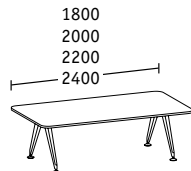

Éléments linéaires

**Bench individuel profondeur 900**

Tables de base

Éléments linéaires

**Éléments d'extrémité**

Double bench profondeurs 922/1 690/1 290

Bench individuel profondeur 900

**Tables d'extension/Retour**

Largeur 1 200  
Profondeur 600

Largeur 1 200 avec caisson hauteur bureau, profondeur 600

**Tables individuelles/Tables de conférence**

Profondeur 900

Profondeur 1 200

Ø 1 600

Convexe Profondeur 900

Ellipse

**Ensembles de conférence**

Tables de base  
Profondeur 900/1200

Éléments linéaires  
Profondeur 900/1200

Éléments d'extrémité  
Profondeur 900/1200

**Ensembles de conférence, convexe**

Tables de base  
Profondeur 900/1200

Éléments linéaires  
Profondeur 900/1200

Éléments d'extrémité  
Profondeur 900/1200

**Tables réglables en hauteur**

Hauteur 715 à 1 070  
Largeur/Profondeur 800

Hauteur 715 à 1 070  
Ø 800/900

Toutes les tables sont réglables en hauteur, au choix de 680 à 720 ou de 720 à 760 ; cotes en mm ; H = hauteur, L = largeur, P = profondeur