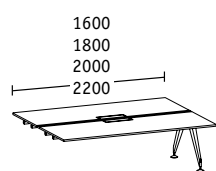

**Double bench profondeur 1 922**

Tables de base

Éléments linéaires

**Poste de travail**

Tables de base

**Poste de travail**

Éléments linéaires

**Double bench profondeur 1 690**

Tables de base

Éléments linéaires

**Poste de travail**

Tables de base

**Poste de travail**

Éléments linéaires

**Double bench profondeur 1 290**

Tables de base

Éléments linéaires

**Bench individuel profondeur 900**

Tables de base

Éléments linéaires

**Éléments d'extrémité**

Double bench profondeurs 922/1 690/1 290

Bench individuel profondeur 900

**Tables d'extension/Retour**

Largeur 1 200  
Profondeur 600

Largeur 1 200 avec caisson hauteur bureau, profondeur 600

**Tables individuelles/Tables de conférence**

Profondeur 900

Profondeur 1 200

Ø 1 600

Convexe Profondeur 900

Ellipse