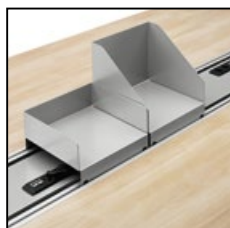

**Électrification.** L'ensemble des câbles et boîtiers est ordonné dans un canal centralisé indépendant de l'espace de travail. Rien ne vient déranger le flux des idées.

**Prise superposée.** Travailler dans toutes les configurations possibles et imaginables avec la prise mobile pour bench individuel.

**Bacs de rangement.** Ils glissent facilement au-dessus du capot et des prises sur un double bench de 1 922 mm de profondeur.

Balai passe-câbles permettant la sortie des câbles.

**Goulotte horizontale basculante.** Une grande capacité de gestion des câbles et des blocs prises. Deux accès : par le capot central, ou sous le plan de travail. Possibilité de tripler ce système dans la profondeur 1 922 mm.

**Prise encastrable.** Elle est accessible rapidement et optimise la table de conférence.

**Lieu de réunion.** L'aménagement des locaux, de l'équipement et de la technique médias doit être économique et efficace. Un aménagement de qualité est tout aussi important pour que les participants aux réunions puissent tirer le meilleur d'eux-mêmes et obtenir ensemble les meilleurs résultats. C'est pourquoi nous vous recommandons les tables individuelles forme bateau de la gamme Sedus invitation.