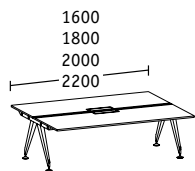

**Double bench profondeur 1 922**

Tables de base

Éléments linéaires

**Poste de travail**

Tables de base

**Poste de travail**

Éléments linéaires

**Double bench profondeur 1 690**

Tables de base

Éléments linéaires

**Poste de travail**

Tables de base

**Poste de travail**

Éléments linéaires

**Double bench profondeur 1 290**

Tables de base

Éléments linéaires

**Bench individuel profondeur 900**

Tables de base

Éléments linéaires

**Éléments d'extrémité**

Double bench profondeurs 922/1 690/1 290

Bench individuel profondeur 900

**Tables d'extension/Retour**

Largeur 1 200  
Profondeur 600

Largeur 1 200 avec caisson hauteur bureau, profondeur 600

**Tables individuelles/Tables de conférence**

Profondeur 900

Profondeur 1 200

Ø 1 600

Convexe Profondeur 900

Ellipse