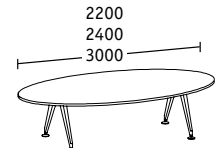

Éléments linéaires

**Bench individuel profondeur 900**

Tables de base

Éléments linéaires

**Éléments d'extrémité**

Double bench profondeurs 922/1 690/1 290

Bench individuel profondeur 900

**Tables d'extension/Retour**

Largeur 1 200  
Profondeur 600

Largeur 1 200 avec caisson hauteur bureau, profondeur 600

**Tables individuelles/Tables de conférence**

Profondeur 900

Profondeur 1 200

Ø 1 600

Convexe Profondeur 900

Ellipse

**Ensembles de conférence**

Tables de base  
Profondeur 900/1200

Éléments linéaires  
Profondeur 900/1200

Éléments d'extrémité  
Profondeur 900/1200

**Ensembles de conférence, convexe**

Tables de base  
Profondeur 900/1200

Éléments linéaires  
Profondeur 900/1200

Éléments d'extrémité  
Profondeur 900/1200

**Tables réglables en hauteur**

Hauteur 715 à 1 070  
Largeur/Profondeur 800

Hauteur 715 à 1 070  
Ø 800/900

Toutes les tables sont réglables en hauteur, au choix de 680 à 720 ou de 720 à 760 ; cotes en mm ; H = hauteur, L = largeur, P = profondeur