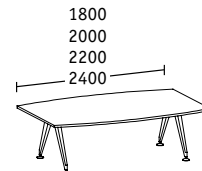

Éléments linéaires

**Bench individuel profondeur 900**

Tables de base

Éléments linéaires

**Éléments d'extrémité**

Double bench profondeurs 922/1 690/1 290

Bench individuel profondeur 900

**Tables d'extension/Retour**

Largeur 1 200  
Profondeur 600

Largeur 1 200 avec caisson hauteur bureau, profondeur 600

**Tables individuelles/Tables de conférence**

Profondeur 900

Profondeur 1 200

Ø 1 600

Convexe Profondeur 900

Ellipse

**Ensembles de conférence**

Tables de base  
Profondeur 900/1200

Éléments linéaires  
Profondeur 900/1200

Éléments d'extrémité  
Profondeur 900/1200

**Ensembles de conférence, convexe**

Tables de base  
Profondeur 900/1200

Éléments linéaires  
Profondeur 900/1200

Éléments d'extrémité  
Profondeur 900/1200

**Tables réglables en hauteur**

Hauteur 715 à 1 070  
Largeur/Profondeur 800

Hauteur 715 à 1 070  
Ø 800/900

Toutes les tables sont réglables en hauteur, au choix de 680 à 720 ou de 720 à 760 ; cotes en mm ; H = hauteur, L = largeur, P = profondeur