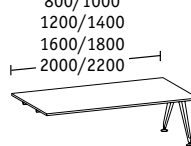

Éléments linéaires

**Bench individuel profondeur 900**

Tables de base

Éléments linéaires

**Éléments d'extrémité**

Double bench profondeurs 922/1 690/1 290

Bench individuel profondeur 900

**Tables d'extension/Retour**

Largeur 1 200  
Profondeur 600

Largeur 1 200 avec caisson hauteur bureau, profondeur 600

**Tables individuelles/Tables de conférence**

Profondeur 900

Profondeur 1 200

Ø 1 600

Convexe Profondeur 900

Ellipse

**Ensembles de conférence**

Tables de base  
Profondeur 900/1200

Éléments linéaires  
Profondeur 900/1200

Éléments d'extrémité  
Profondeur 900/1200

**Ensembles de conférence, convexe**

Tables de base  
Profondeur 900/1200

Éléments linéaires  
Profondeur 900/1200

Éléments d'extrémité  
Profondeur 900/1200

**Tables réglables en hauteur**

Hauteur 715 à 1 070  
Largeur/Profondeur 800

Hauteur 715 à 1 070  
Ø 800/900

Toutes les tables sont réglables en hauteur, au choix de 680 à 720 ou de 720 à 760 ; cotes en mm ; H = hauteur, L = largeur, P = profondeur