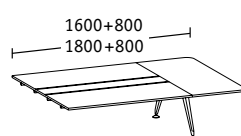

**Prise encastrable.** Elle est accessible rapidement et optimise la table de conférence.

**Lieu de réunion.** L'aménagement des locaux, de l'équipement et de la technique médias doit être économique et efficace. Un aménagement de qualité est tout aussi important pour que les participants aux réunions puissent tirer le meilleur d'eux-mêmes et obtenir ensemble les meilleurs résultats. C'est pourquoi nous vous recommandons les tables individuelles forme bateau de la gamme Sedus invitation.

**Double bench profondeur 1 922**

Tables de base

Éléments linéaires

**Poste de travail**

Tables de base

**Poste de travail**

Éléments linéaires

**Double bench profondeur 1 690**

Tables de base

Éléments linéaires

**Poste de travail**

Tables de base

**Poste de travail**

Éléments linéaires

**Double bench profondeur 1 290**

Tables de base

Éléments linéaires

**Bench individuel profondeur 900**

Tables de base

Éléments linéaires

**Éléments d'extrémité**

Double bench profondeurs 922/1 690/1 290

Bench individuel profondeur 900

**Tables d'extension/Retour**