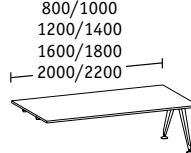

Éléments linéaires

**Bench individuel profondeur 900**

Tables de base

Éléments linéaires

**Éléments d'extrémité**

Double bench profondeurs 922/1 690/1 290

Bench individuel profondeur 900

**Tables d'extension/Retour**

Largeur 1 200  
Profondeur 600

Largeur 1 200 avec caisson hauteur bureau, profondeur 600

**Tables individuelles/Tables de conférence**

Profondeur 900

Profondeur 1 200

Ø 1 600

Convexe Profondeur 900

Ellipse

**Ensembles de conférence**

Tables de base  
Profondeur 900/1200

Éléments linéaires  
Profondeur 900/1200

Éléments d'extrémité  
Profondeur 900/1200

**Ensembles de conférence, convexe**

Tables de base  
Profondeur 900/1200

Éléments linéaires  
Profondeur 900/1200

Éléments d'extrémité  
Profondeur 900/1200

**Tables réglables en hauteur**

Hauteur 715 à 1 070  
Largeur/Profondeur 800

Hauteur 715 à 1 070  
Ø 800/900

Toutes les tables sont réglables en hauteur, au choix de 680 à 720 ou de 720 à 760 ; cotes en mm ; H = hauteur, L = largeur, P = profondeur