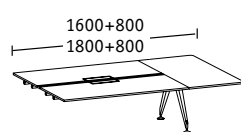

**Double bench profondeur 1 922**

Tables de base

Éléments linéaires

**Poste de travail**

Tables de base

**Poste de travail**

Éléments linéaires

**Double bench profondeur 1 690**

Tables de base

Éléments linéaires

**Poste de travail**

Tables de base

**Poste de travail**

Éléments linéaires

**Double bench profondeur 1 290**

Tables de base

Éléments linéaires

**Bench individuel profondeur 900**

Tables de base

Éléments linéaires

**Éléments d'extrémité**

Double bench profondeurs 922/1 690/1 290

Bench individuel profondeur 900

**Tables d'extension/Retour**

Largeur 1 200  
Profondeur 600

Largeur 1 200 avec caisson hauteur bureau, profondeur 600

**Tables individuelles/Tables de conférence**

Profondeur 900

Profondeur 1 200

Ø 1 600

Convexe Profondeur 900

Ellipse