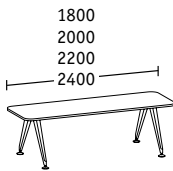

Éléments linéaires

**Bench individuel profondeur 900**

Tables de base

Éléments linéaires

**Éléments d'extrémité**

Double bench profondeurs 922/1 690/1 290

Bench individuel profondeur 900

**Tables d'extension/Retour**

Largeur 1 200  
Profondeur 600

Largeur 1 200 avec caisson hauteur bureau, profondeur 600

**Tables individuelles/Tables de conférence**

Profondeur 900

Profondeur 1 200

Ø 1 600

Convexe Profondeur 900

Ellipse

**Ensembles de conférence**

Tables de base  
Profondeur 900/1200

Éléments linéaires  
Profondeur 900/1200

Éléments d'extrémité  
Profondeur 900/1200

**Ensembles de conférence, convexe**

Tables de base  
Profondeur 900/1200

Éléments linéaires  
Profondeur 900/1200

Éléments d'extrémité  
Profondeur 900/1200

**Tables réglables en hauteur**

Hauteur 715 à 1 070  
Largeur/Profondeur 800

Hauteur 715 à 1 070  
Ø 800/900

Toutes les tables sont réglables en hauteur, au choix de 680 à 720 ou de 720 à 760 ; cotes en mm ; H = hauteur, L = largeur, P = profondeur