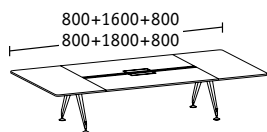

**Double bench profondeur 1 922**

Tables de base

Éléments linéaires

**Poste de travail**

Tables de base

**Poste de travail**

Éléments linéaires

**Double bench profondeur 1 690**

Tables de base

Éléments linéaires

**Poste de travail**

Tables de base

**Poste de travail**

Éléments linéaires

**Double bench profondeur 1 290**

Tables de base

Éléments linéaires

**Bench individuel profondeur 900**

Tables de base

Éléments linéaires

**Éléments d'extrémité**

Double bench profondeurs 922/1 690/1 290

Bench individuel profondeur 900

**Tables d'extension/Retour**

Largeur 1 200  
Profondeur 600

Largeur 1 200 avec caisson hauteur bureau, profondeur 600

**Tables individuelles/Tables de conférence**

Profondeur 900

Profondeur 1 200

Ø 1 600

Convexe Profondeur 900

Ellipse