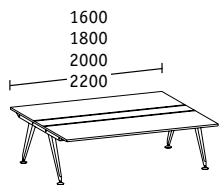

**Bacs de rangement.** Ils glissent facilement au-dessus du capot et des prises sur un double bench de 1 922 mm de profondeur.

Balai passe-câbles permettant la sortie des câbles.

**Goulotte horizontale basculante.** Une grande capacité de gestion des câbles et des blocs prises. Deux accès : par le capot central, ou sous le plan de travail. Possibilité de tripler ce système dans la profondeur 1 922 mm.

**Prise encastrable.** Elle est accessible rapidement et optimise la table de conférence.

**Lieu de réunion.** L'aménagement des locaux, de l'équipement et de la technique médias doit être économique et efficace. Un aménagement de qualité est tout aussi important pour que les participants aux réunions puissent tirer le meilleur d'eux-mêmes et obtenir ensemble les meilleurs résultats. C'est pourquoi nous vous recommandons les tables individuelles forme bateau de la gamme Sedus invitation.

**Double bench profondeur 1 922**

Tables de base

Éléments linéaires

**Poste de travail**

Tables de base

**Poste de travail**

Éléments linéaires

**Double bench profondeur 1 690**

Tables de base

Éléments linéaires

**Poste de travail**

Tables de base

**Poste de travail**

Éléments linéaires

**Double bench profondeur 1 290**

Tables de base