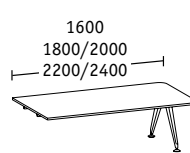

Éléments linéaires

**Bench individuel profondeur 900**

Tables de base

Éléments linéaires

**Éléments d'extrémité**

Double bench profondeurs 922/1 690/1 290

Bench individuel profondeur 900

**Tables d'extension/Retour**

Largeur 1 200  
Profondeur 600

Largeur 1 200 avec caisson hauteur bureau, profondeur 600

**Tables individuelles/Tables de conférence**

Profondeur 900

Profondeur 1 200

Ø 1 600

Convexe Profondeur 900

Ellipse

**Ensembles de conférence**

Tables de base  
Profondeur 900/1200

Éléments linéaires  
Profondeur 900/1200

Éléments d'extrémité  
Profondeur 900/1200

**Ensembles de conférence, convexe**

Tables de base  
Profondeur 900/1200

Éléments linéaires  
Profondeur 900/1200

Éléments d'extrémité  
Profondeur 900/1200

**Tables réglables en hauteur**

Hauteur 715 à 1 070  
Largeur/Profondeur 800

Hauteur 715 à 1 070  
Ø 800/900

Toutes les tables sont réglables en hauteur, au choix de 680 à 720 ou de 720 à 760 ; cotes en mm ; H = hauteur, L = largeur, P = profondeur