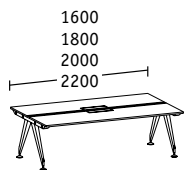

**Double bench profondeur 1 922**

Tables de base

Éléments linéaires

**Poste de travail**

Tables de base

**Poste de travail**

Éléments linéaires

**Double bench profondeur 1 690**

Tables de base

Éléments linéaires

**Poste de travail**

Tables de base

**Poste de travail**

Éléments linéaires

**Double bench profondeur 1 290**

Tables de base

Éléments linéaires

**Bench individuel profondeur 900**

Tables de base

Éléments linéaires

**Éléments d'extrémité**

Double bench profondeurs 922/1 690/1 290

Bench individuel profondeur 900

**Tables d'extension/Retour**

Largeur 1 200  
Profondeur 600

Largeur 1 200 avec caisson hauteur bureau, profondeur 600

**Tables individuelles/Tables de conférence**

Profondeur 900

Profondeur 1 200

Ø 1 600

Convexe Profondeur 900

Ellipse