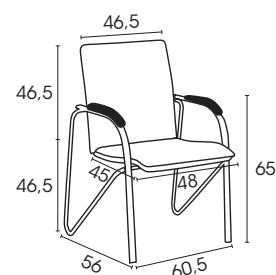

Fabrication européenne

5 ans garantie

Fabrication sous

Fabrication sous

Conforme à la norme

Présentation

- ① Assise dossier en similicuir.
- ② Structure acier chromé diamètre 25 mm.
- ③ Empilable par 4.
- ④ Vendu uniquement par lot de 2 fauteuils.

Nuancier

sur stock

Similicuir

Noir

Décor de manchettes

Noir

Synoptique

en cm