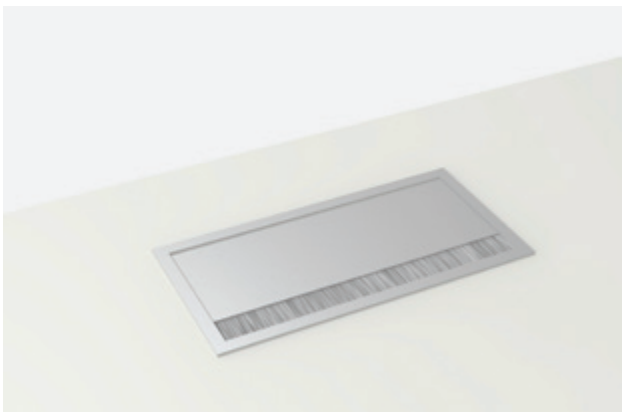

Trappe soft closing sans nourrice
Soft closing top access housing without socket feed
Soft closing luik zonder voeding