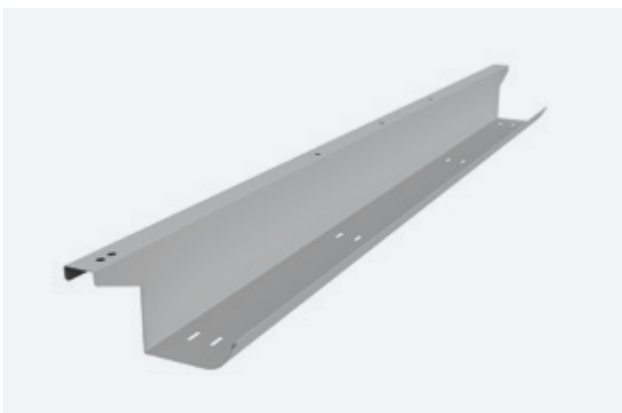

Goulotte simple pour postes individuels
Standard cable trough for individual workstations
Enkele kabelgoot voor individuele bureaus