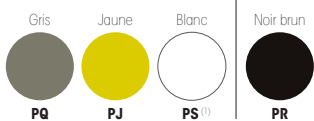

### CHAISE PIÈTEMENT ROULETTES

Sans placet d'assise 5 620 011 + col. + SQ  
Avec placet d'assise 5 620 012 + col. + SQ + tis.\*

**235** + 0,47 EC  
235,47  
**280** + 0,52 EC  
280,52

Option : Jeu de 5 roulettes pour sol dur

Le jeu 5 643 020 **14** + 0,07 EC  
14,07

Coloris de polypropylène  
(+ col.)

Sur délai (4 semaines)

Coloris de tissus sur délai (4 semaines)

Nuancier tissus  
A/B/C/D voir p. 195

Poutres d'accueil ROSALIE  
page 134

<sup>(1)</sup> Toutes les versions de ROSALIE sont stockées en gris, jaune et blanc sauf CAMPUS qui est stockée en noir et jaune.