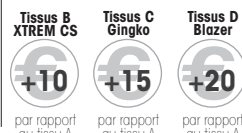

### CHAISE PIÈTEMENT ROULETTES

Sans placet d'assise 5 620 011 + col. + SQ  
Avec placet d'assise 5 620 012 + col. + SQ + tis.\*

**235** + 0,47 EC  
235,47  
**280** + 0,52 EC  
280,52

Option : Jeu de 5 roulettes pour sol dur

Le jeu 5 643 020 **14** + 0,07 EC  
14,07

Coloris de polypropylène  
(+ col.)

Sur délai (4 semaines)

Coloris de tissus sur délai (4 semaines)

Nuancier tissus  
A/B/C/D voir p. 195

Poutres d'accueil ROSALIE  
page 134