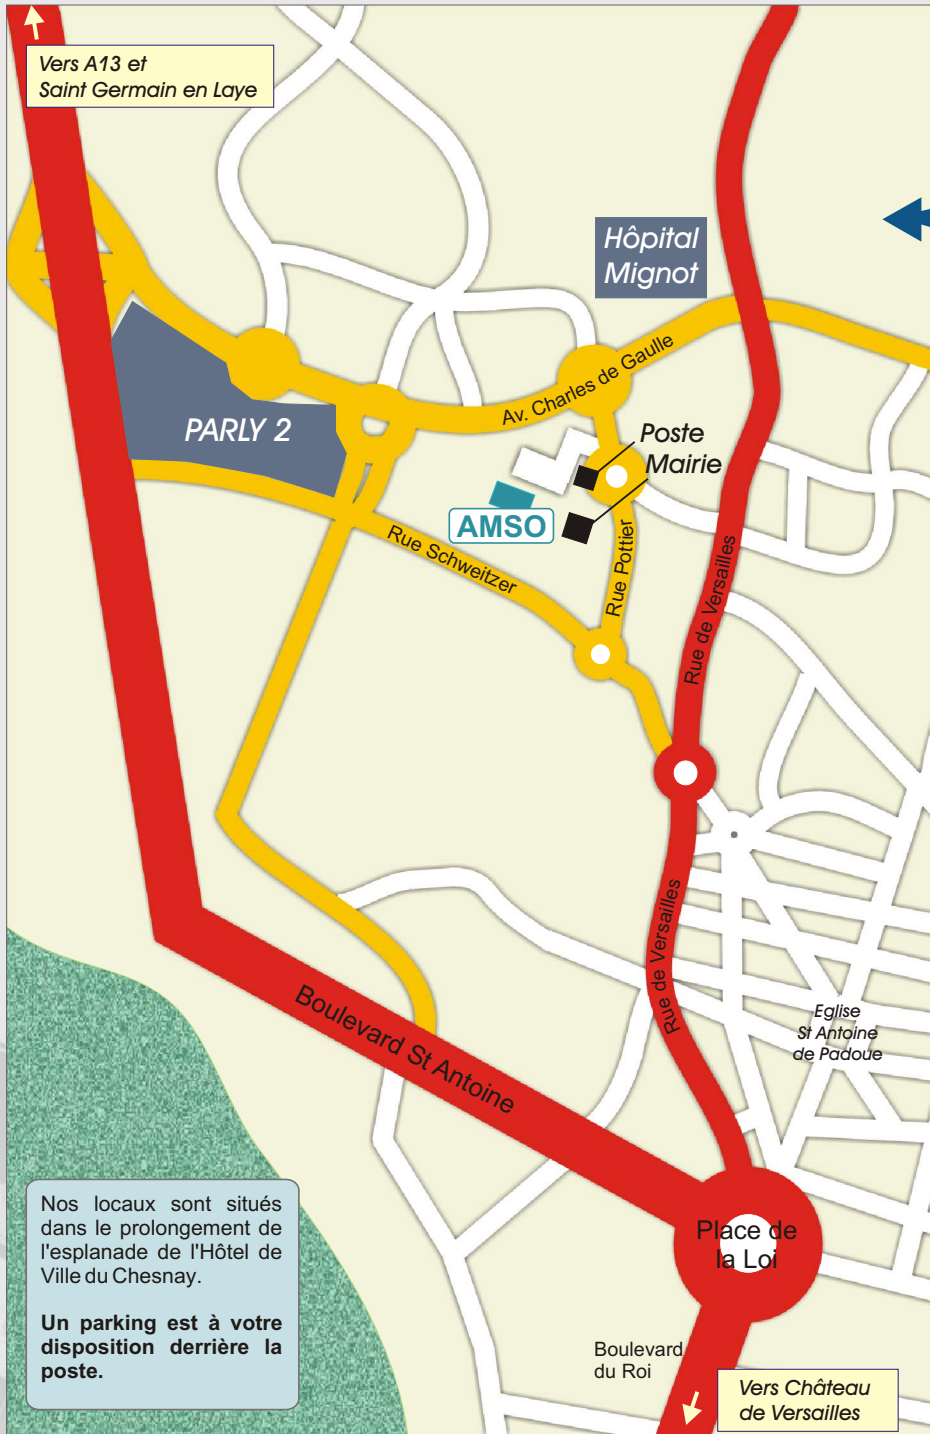

# PLAN D'ACCÈS

A 10 minutes à l'ouest de Paris

AMSO est situé à 50 mètres à droite de la mairie...

...Dans le prolongement de l'esplanade...

...Au 3ème étage à gauche.

**N'hésitez pas à contacter votre Interlocuteur Commercial**