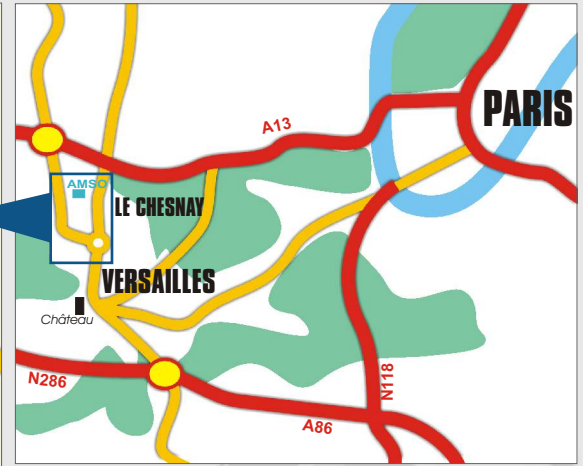

# PLAN D'ACCÈS

A 10 minutes à l'ouest de Paris

AMSO est situé à 50 mètres à droite de la mairie...

...Dans le prolongement de l'esplanade...

...Au 3ème étage à gauche.

**N'hésitez pas à contacter votre Interlocuteur Commercial**