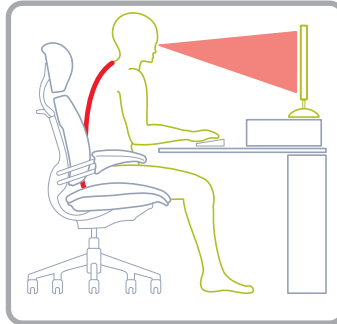

- Le M7 soulève le moniteur écran plat au dessus du bureau optimisant ainsi l'espace utilisable

Avantages ergonomiques

La vision commande la posture

Profondeur adaptée, hauteur inadaptée

- Entraîner un étirement du cou

Hauteur adaptée, profondeur inadaptée

- Endommage les yeux, le cou et le dos

Moniteur avec bras M7 positionnée à une hauteur et à une profondeur adaptées

- Permet d'adopter une posture adaptée et d'optimiser l'espace utilisable

M7 Bras pour moniteur

Libère de l'espace

Les moniteurs écran plat libèrent de l'espace – le bras pour moniteur M7 garantit que cet espace puisse être utilisé. Le M7 permet de libérer l'espace que se trouve sous et derrière le moniteur.

Corrige la posture

Le M7 permet de positionner le moniteur à la hauteur et à la profondeur adaptées aux besoins de l'utilisateur – aidant ainsi à corriger la posture et à minimiser les risques pour les yeux, le cou, le dos et les épaules.