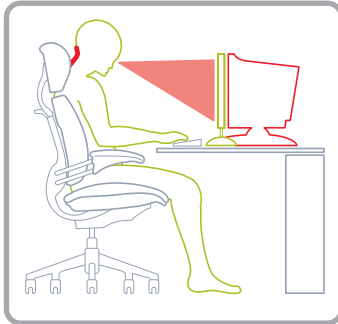

Le bras pour moniteur M7 de Humanscale encourage et complète cette nouvelle approche de travail **libérant l'espace** sous et derrière le moniteur. D'autre part, **la capacité de réglage en hauteur et en profondeur du M7** permet à son utilisateur de positionner confortablement son moniteur, **corrigeant ainsi sa posture** et minimisant les risques pour les yeux, le cou, le dos et les épaules.

Une approche de travail différente

Espace utilisable

Optimisation de l'espace bureau

Moniteur CRT

- Espace utilisable réduit par le moniteur CRT

Moniteur écran plat avec support

- Espace libre inaccessible

Moniteur écran plat avec bras M7

- Le M7 soulève le moniteur écran plat au dessus du bureau optimisant ainsi l'espace utilisable

Avantages ergonomiques

La vision commande la posture

Profondeur adaptée, hauteur inadaptée

- Entraîner un étirement du cou

Corrige la posture

Le M7 permet de positionner le moniteur à la hauteur et à la profondeur adaptées aux besoins de l'utilisateur – aidant ainsi à corriger la posture et à minimiser les risques pour les yeux, le cou, le dos et les épaules.