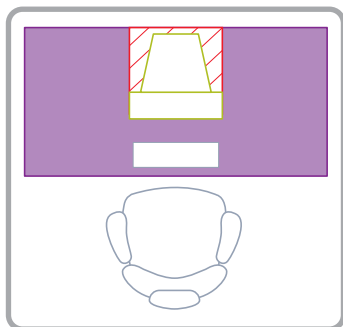

M7 Bras pour moniteur

M7 Bras pour moniteur

L'apparition des écrans plats est en train de changer notre façon de voir notre environnement de travail. Cependant, on ne peut bénéficier des avantages ergonomiques et de gain d'espace offerts par ces écrans que si l'on utilise un bras-support écran plat.

Le bras pour moniteur M7 de Humanscale encourage et complète cette nouvelle approche de travail **libérant l'espace** sous et derrière le moniteur. D'autre part, **la capacité de réglage en hauteur et en profondeur du M7** permet à son utilisateur de positionner confortablement son moniteur, **corrigeant ainsi sa posture** et minimisant les risques pour les yeux, le cou, le dos et les épaules.

Une approche de travail différente

Espace utilisable

Optimisation de l'espace bureau

Moniteur CRT

- Espace utilisable réduit par le moniteur CRT

Moniteur écran plat avec support

- Espace libre inaccessible

Moniteur écran plat avec bras M7

- Le M7 soulève le moniteur écran plat au dessus du bureau optimisant ainsi l'espace utilisable

Avantages ergonomiques

La vision commande la posture

Profondeur adaptée, hauteur inadaptée

- Entraîner un étirement du cou