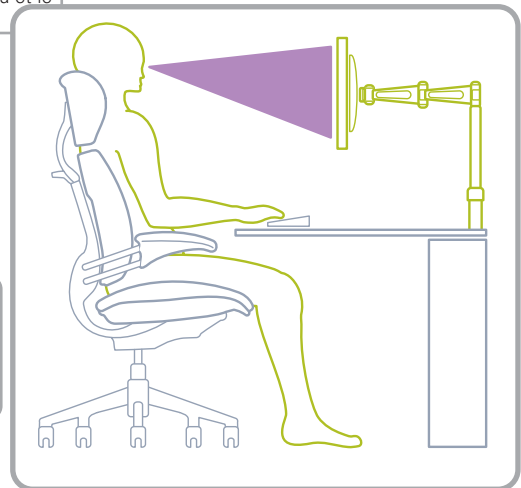

- Le M7 soulève le moniteur écran plat au dessus du bureau optimisant ainsi l'espace utilisable

Avantages ergonomiques

La vision commande la posture

Profondeur adaptée, hauteur inadaptée

- Entraîner un étirement du cou

Hauteur adaptée, profondeur inadaptée

- Endommage les yeux, le cou et le dos

Moniteur avec bras M7 positionnée à une hauteur et à une profondeur adaptées

- Permet d'adopter une posture adaptée et d'optimiser l'espace utilisable

M7 Bras pour moniteur

Libère de l'espace

Les moniteurs écran plat libèrent de l'espace – le bras pour moniteur M7 garantit que cet espace puisse être utilisé. Le M7 permet de libérer l'espace que se trouve sous et derrière le moniteur.

Corrige la posture

Le M7 permet de positionner le moniteur à la hauteur et à la profondeur adaptées aux besoins de l'utilisateur – aidant ainsi à corriger la posture et à minimiser les risques pour les yeux, le cou, le dos et les épaules.